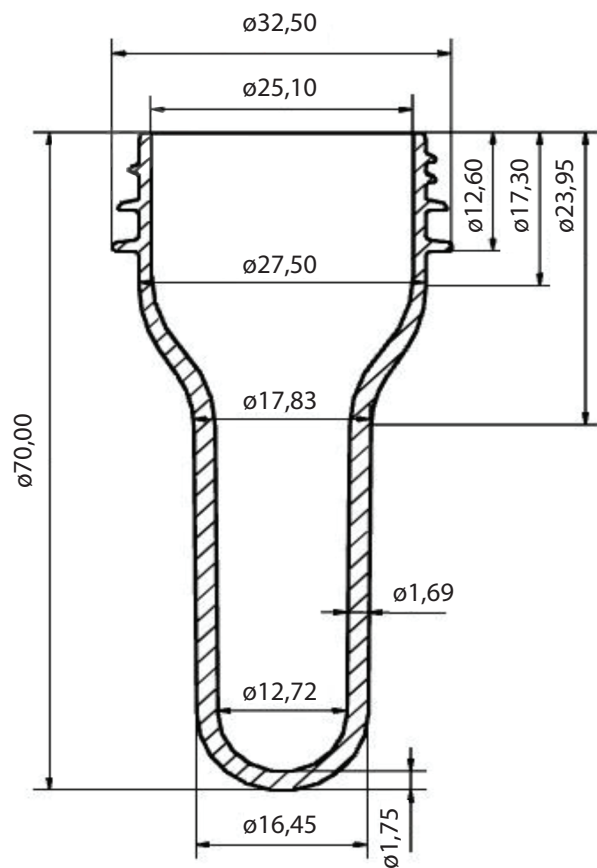

108963

29/25 - 10 gram; PET Preform, Clear
K.G. International - sales@kgint.com - +1 305 499-9816

SCALE 1/1(mm)
MATERIAL PET
WEIGHT $9 \pm 0,15\text{gr}$
QUALITY ISO EN 9001