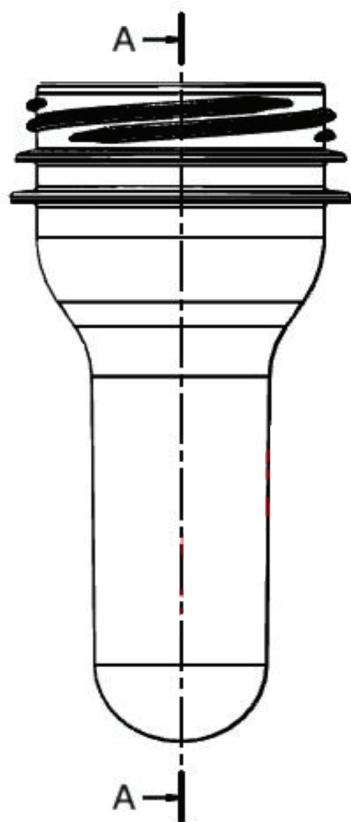

108963

29/25 - 10 gram; PET Preform, Clear
K.G. International - sales@kgint.com - +1 305 499-9816

SCALE 1/1(mm)
MATERIAL PET
WEIGHT $9 \pm 0,15\text{gr}$
QUALITY ISO EN 9001